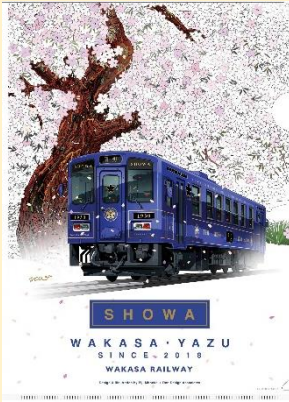

水戸岡鋭治氏デザイン

# 観光列車「昭和」オリジナルグッズ

●A4クリアファイル  
400円

●ポストカード(3柄1セット)  
500円

●缶バッジ 300円

●ピンバッジ 900円

●トートバッグ 1,500円

●マスキングテープ  
1,000円

●「昭和」フレーム切手  
1,300円