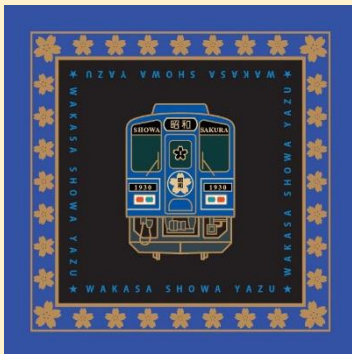

# 観光列車「昭和」オリジナルグッズ

●A4クリアファイル  
400円

●ポストカード(3柄1セット)  
500円

●缶バッジ 300円

●ピンバッジ 900円

●トートバッグ 1,500円

●マスキングテープ  
1,000円

●「昭和」フレーム切手  
1,300円

●キーホルダー 1,800円

●マグカップ 1,200円

●ハンカチ 500円

水戸岡鋭治氏デザイン